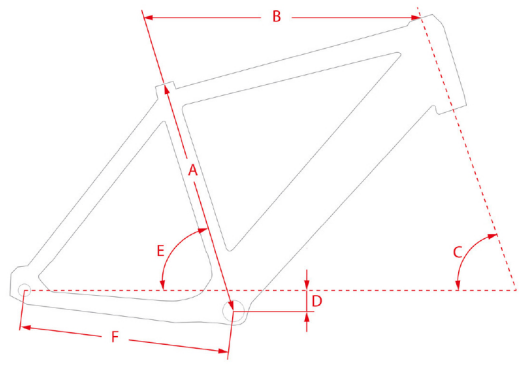

FRAMEVARIANTEN EN GEOMETRIËN VAN ALLE MODELLEN

Model	Size	Height Range
ST5 Sport	M	< 178 cm
ST3 Sport	M	< 178 cm
ST3 Comfort	M	< 178 cm

Parameter	M (< 178 cm)	L (175-188 cm)	XL (> 185 cm)
A	432 mm	507 mm	559 mm
B	548 mm	586 mm	611 mm
C	69.4°	69.4°	69.4°
D	63 mm	63 mm	63 mm
E	74.6°	73.5°	71.5°
F	473.7 mm	450 mm	450 mm

Model	Size	Height Range
ST1 X Sport	17	< 178 cm
ST1 X Comfort	17	< 178 cm

Parameter	17 (< 178 cm)	20 (175-188 cm)	22 (> 185 cm)
A	432 mm	508 mm	559 mm
B	582 mm	582 mm	605 mm
C	70°	70°	70°
D	45 mm	45 mm	45 mm
E	73°	73°	73°
F	435 mm	435 mm	435 mm

Sport